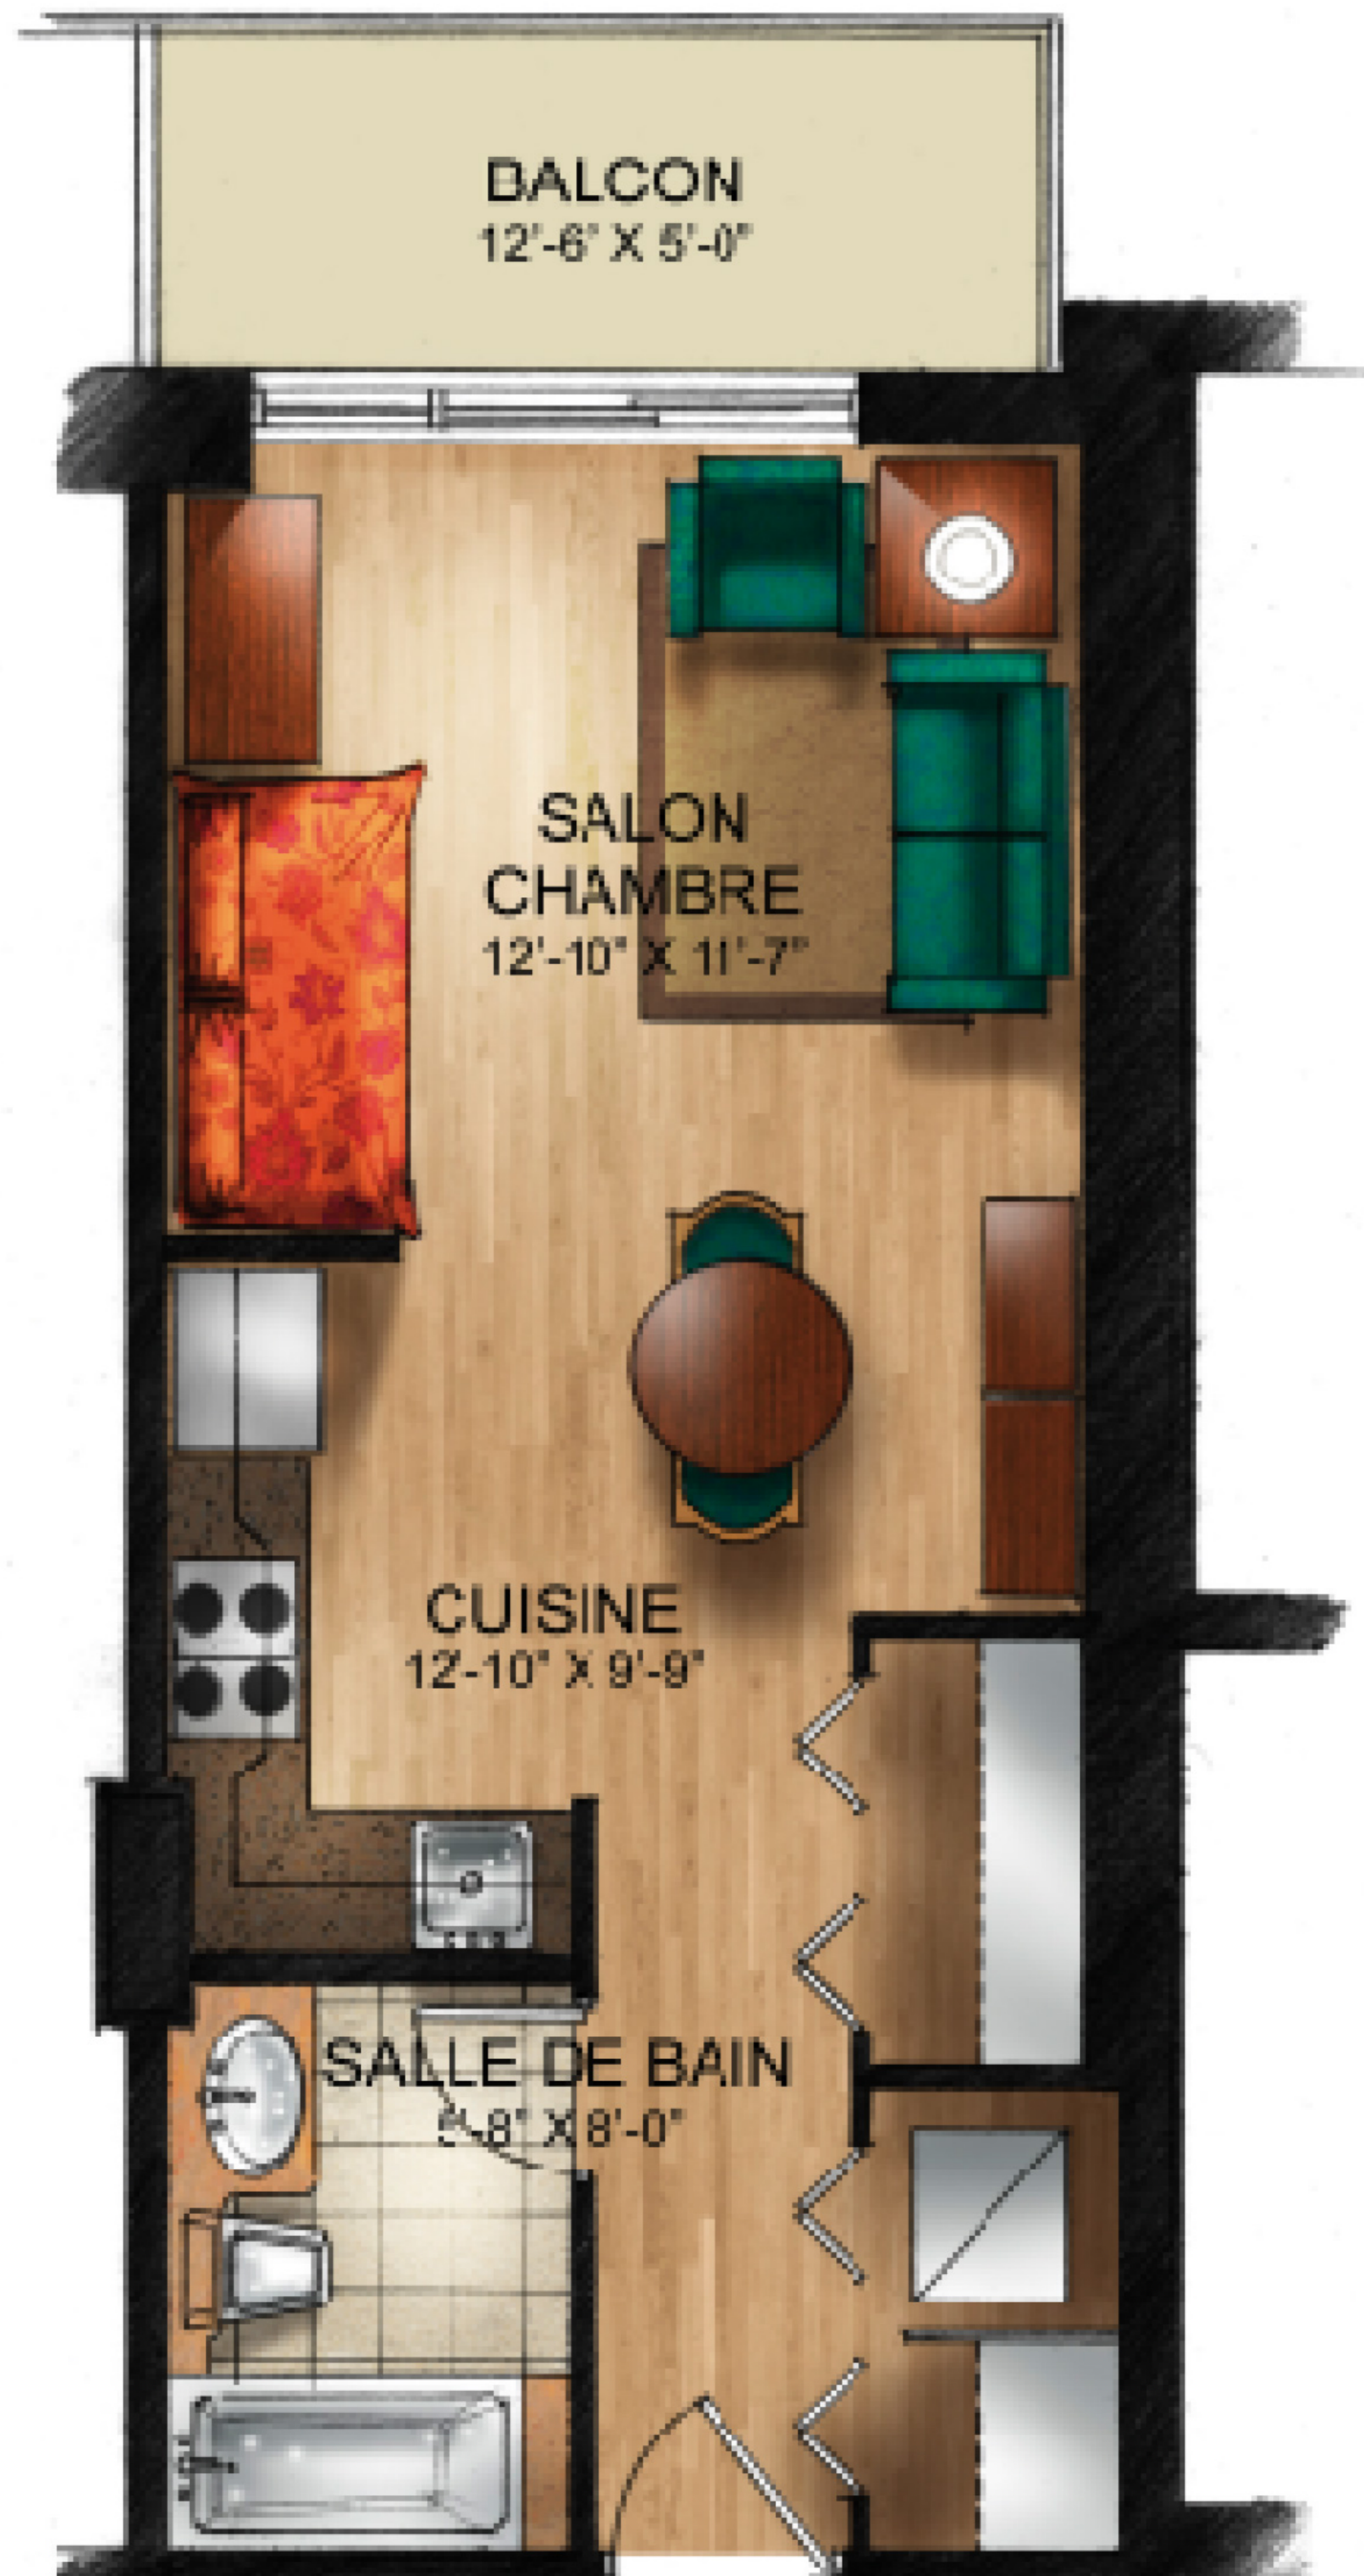

Le Louvre

SUPERFICIE
477 P.C.

Résidence Les Terrasses Versailles
6923, boulevard des Galeries-d'Anjou,
Anjou, (Québec) H1M 3X6

TERRASSES
VERSAILLES
PAR EXCELLENCE

Téléphone : 514 852-3898
info@terrassesversailles.com